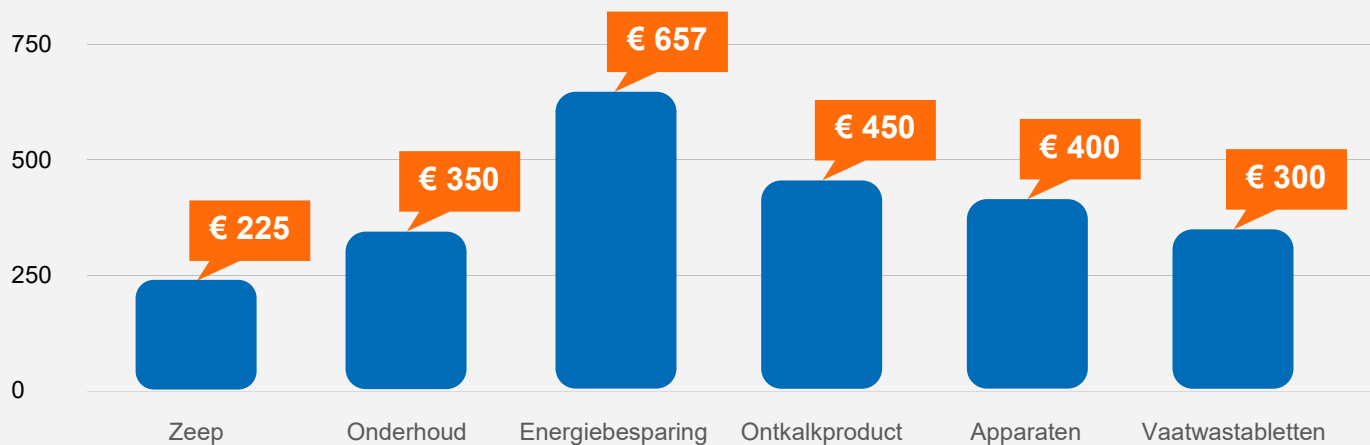

★ Besparingen op berekent over 15 jaar