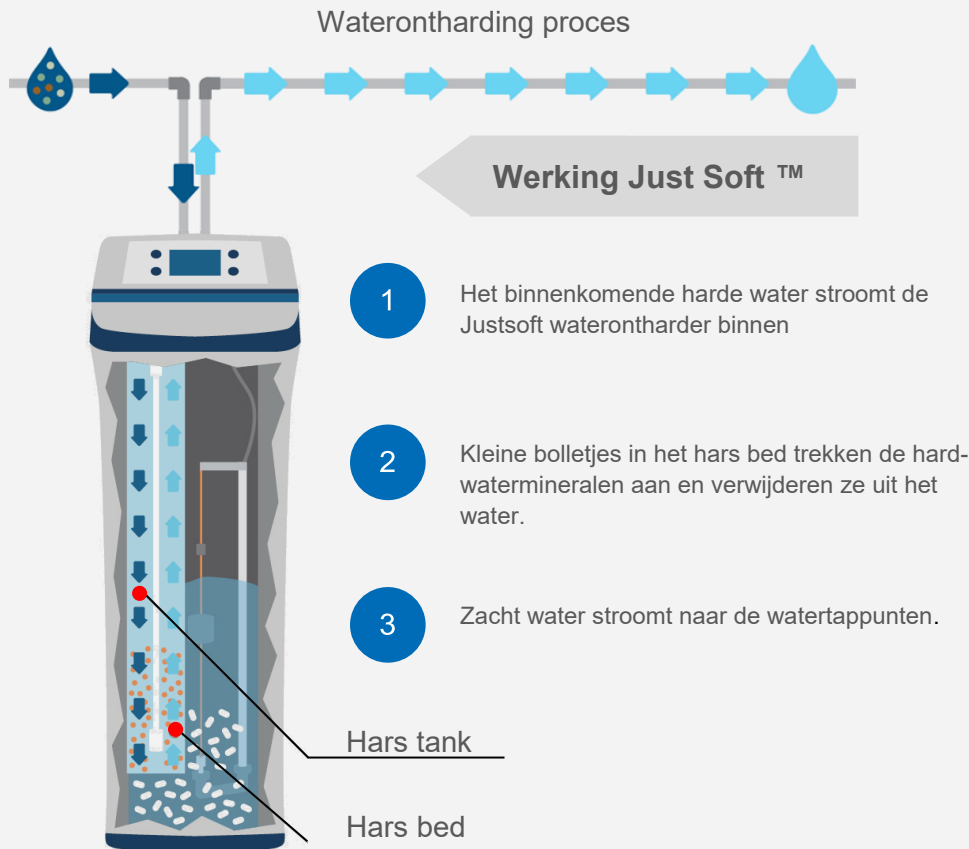

Geschied Voor elke type Woning

Waarom een Just Soft™ waterontharder

Last van kalkaanslag in je huishoudapparaten en op je sanitair?

Veel van het water dat u gebruikt bevat sporen van calcium, ijzer en magnesium.

Water met deze metalen staat bekend als "hard water", de Justsoft waterontharder helpt u deze metalen te verwijderen uit het water. Een waterontharder oftewel een waterontkalker kan een goede investering zijn. Deze machines filteren het water met harskorrels die calcium en magnesium opnemen uit het water. De harskorrels worden vervolgens schoongespoeld met zout.

Voelbaar zachte en stralende huid.

Water wat nog niet ontkalkt is zorgt ervoor dat uw huid droog en jeukerig aanvoelt.

Doordat Justsoft de kalk volledig uit het leidingwater zuivert zal deze ook niet meer op uw huid en haar terecht komen tijdens het douchen. Door het zachte kalkvrije water is uw haar voelbaar zachter en makkelijker te kammen en glanst het als te voren. Dof en stug haar is dan ook verleden tijd.

De Justsoft waterontharder doet dus niet alleen je levensduur van je apparatuur een plezier maar tevens geniet je huid en haar ook meer van het kalkvrije zachte water.